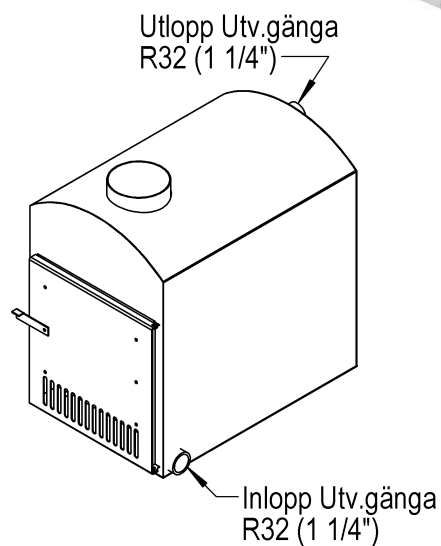

## Frontmatad kamin

Data:

Värmeväxlande area.....	1,25 m <sup>3</sup>
Effekt.....	30-35 kW
Material.....	Borstat Rostfritt stål
Vikt.....	45 kg
Max vedlängd.....	50 cm
Volym vedmagasin.....	65 L
Skorsten med regnhatt.....	Blankpolerat rostfritt stål