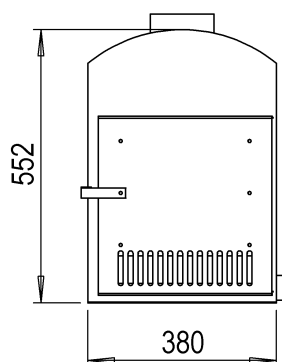

## Frontmatad kamin

Data:

Värmeväxlande area.....	1,25 m <sup>3</sup>
Effekt.....	30-35 kW
Material.....	Borstat Rostfritt stål
Vikt.....	45 kg
Max vedlängd.....	50 cm
Volym vedmagasin.....	65 L
Skorsten med regnhatt.....	Blankpolerat rostfritt stål