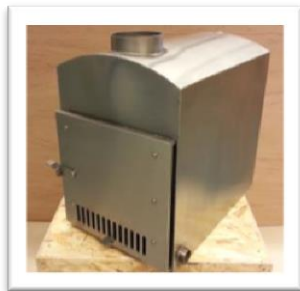

## Frontmatad kamin

Data:

Värmeväxlande area.....	1,25 m <sup>3</sup>
Effekt.....	30-35 kW
Material.....	Borstat Rostfritt stål
Vikt.....	45 kg
Max vedlängd.....	50 cm
Volym vedmagasin.....	65 L
Skorsten med regnhatt.....	Blankpolerat rostfritt stål