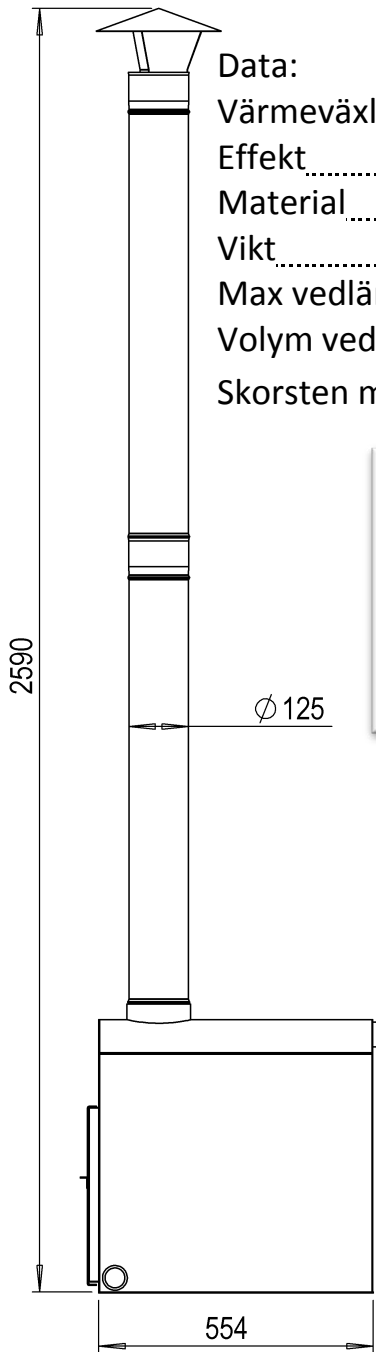

## Frontmatad kamin

Data:

Värmeväxlande area.....	1,25 m <sup>3</sup>
Effekt.....	30-35 kW
Material.....	Borstat Rostfritt stål
Vikt.....	45 kg
Max vedlängd.....	50 cm
Volym vedmagasin.....	65 L
Skorsten med regnhatt.....	Blankpolerat rostfritt stål