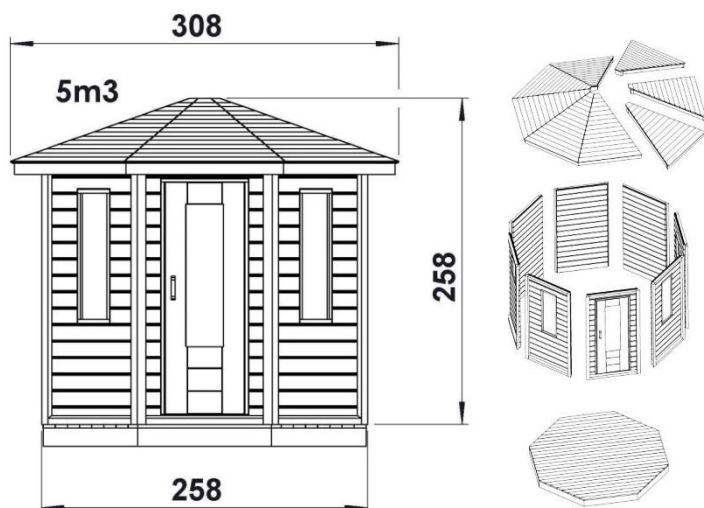

# BASTUSTUGAN

- ✓ Rymmer 8-10 personer
- ✓ Kan fås med fler fönster
- ✓ Helglasad dörr(standard)
- ✓ Alla monteringsdetaljer ingår
- ✓ Ved eller eluppvärmd
- ✓ Lättmonterade vägg-, golv- och takblock

**29 500 kr exklusive aggregat**  
Komplett med el – eller vedaggregat: