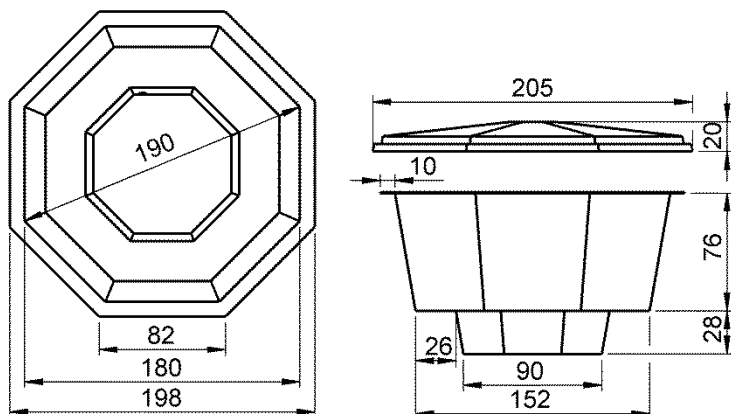

TERRASSPOOLEN