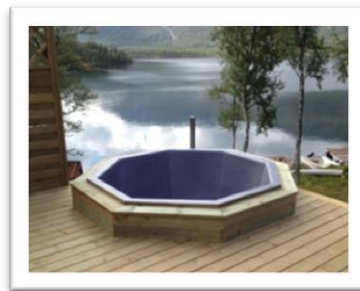

Bekväm

De ingjutna sittbänkarna i badtunnan innebär att du kan njuta av ett väl tilltaget baddjup utan att öka vattenvolymen. Det ger dessutom kortare uppvärmningstid och lägre energiförbrukning.

TERRASSPOOLEN