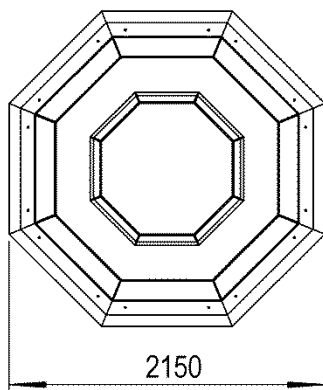

TERRASSPOOLEN

Träsidor som tillval

Raka täcksidor