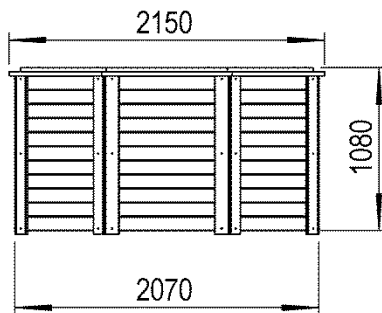

Badtunna & tillbehör

Byggram, träsidor, belysning mm finns som tillbehör.

Se alla tillbehör på www.poltec.se

TERRASSPOOLEN

Träsidor som tillval

Raka täcksidor

Täcksidor i 2 steg

Alla mått anges i mm.

TERRASSPOOLEN

Frontmatad kamin

Data:

Värmeväxlande area.....1,25 m³

Effekt.....ca 25kW

Material.....Borstat Rostfritt stål

Vikt.....45 kg

Max vedlängd.....50 cm