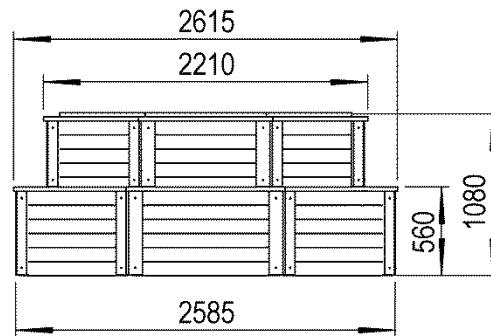

Badtunna & tillbehör

Byggram, träsidor, belysning mm finns som tillbehör.

Se alla tillbehör på www.poltec.se

TERRASSPOOLEN

Träsidor som tillval

Raka täcksidor

Täcksidor i 2 steg

Alla mått anges i mm.

TERRASSPOOLEN

Frontmatad kamin

Data:

Värmeväxlande area.....1,25 m³

Effekt.....ca 25kW

Material.....Borstat Rostfritt stål

Vikt.....45 kg

Max vedlängd.....50 cm