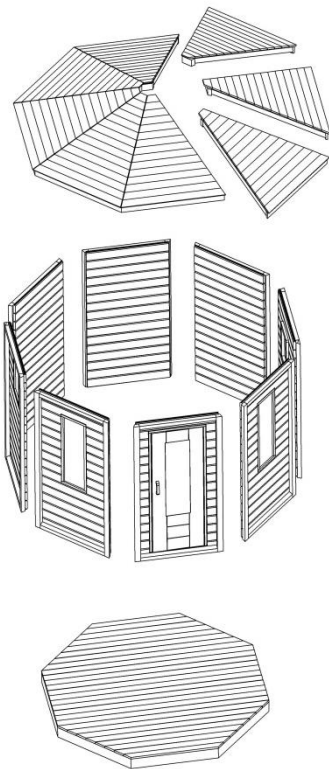

BASTU Rustik 5

Utformning

Bastustugan är en mysig och trivsamt 8-kantig modell.

Den ombonade utformningen med mittmonterat aggregat gör den rymlig invändigt men ändå smidig och lättplacerad på tomten.

Material

Lättmonterad

Bastustugan levereras i färdiga lättmonterade block. I grundutförandet är bastun försedd med två stora och två små fönster samt en helglasad dörr för en mer exklusiv känsla.

Svensktillverkad

Vi tillverkar bastustugan på vår fabrik i Vindelns kommun, Västerbotten.

Placering

Enkel att placera och montera där du vill.

Ingen kranbil eller traktor behövs för att lyfta den på plats. Väggblocken kan enkelt lyftas och hanteras av 2 personer.

BASTU Rustik 5

- ✓ Rymmer 8-10 personer
- ✓ Helglasad dörr är standard
- ✓ Alla monteringsdetaljer ingår
- ✓ Vedeldad
- ✓ Lättmonterade vägg-, golv- och takblock

Lättmonterade block

Rekommenderade vedeldade aggregat