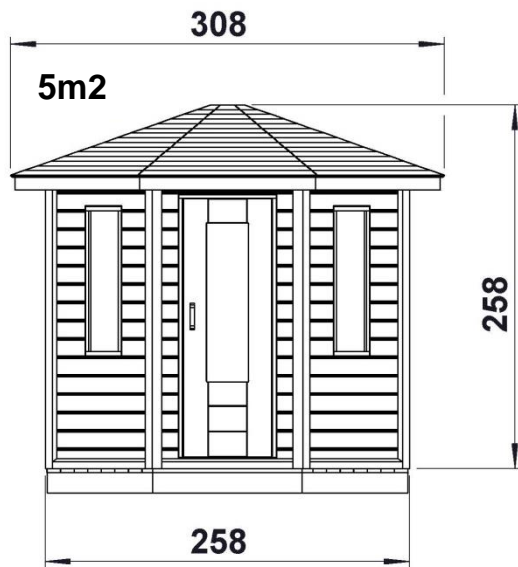

BASTU Rustik 5

Utformning

Bastustugan är en mysig och trivsamt 8-kantig modell.

Den ombonade utformningen med mittmonterat aggregat gör den rymlig invändigt men ändå smidig och lättplacerad på tomten.

Material

BASTU Rustik 5

- ✓ Rymmer 8-10 personer
- ✓ Helglasad dörr är standard
- ✓ Alla monteringsdetaljer ingår
- ✓ Vedeldad
- ✓ Lättmonterade vägg-, golv- och takblock

Lättmonterade block

Rekommenderade vedeldade aggregat