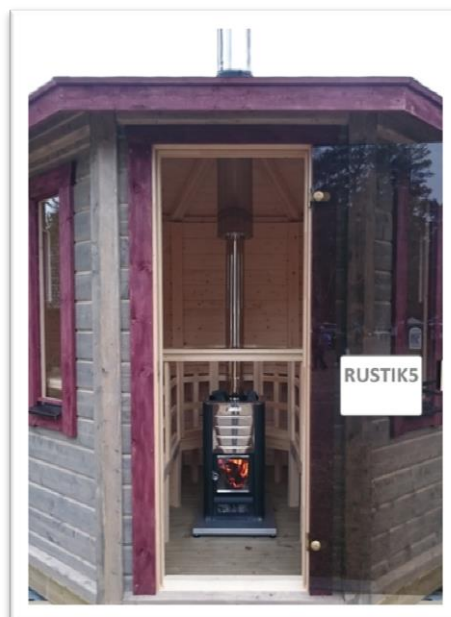

BASTU Rustik 5

Utformning

Bastustugan är en mysig och trivsamt 8-kantig modell.

Den ombonade utformningen med mittmonterat aggregat gör den rymlig invändigt men ändå smidig och lättplacerad på tomten.

Material

Unika väggar i 32 mm gran med hyvlad insida och sågad utsida. Den finsågade utsidan ger ett levande och rustikt uttryck och är den bästa grunden för alla ytbehandlingar. Golvet tillverkas av tryckimpregnerat trä för lång livslängd.

Lättmonterad

Bastustugan levereras i färdiga lättmonterade block. I grundutförandet är bastun försedd med två stora och två små fönster samt en helglasad dörr för en mer exklusiv känsla.

Svensktillverkad

BASTU Rustik 5

- ✓ Rymmer 8-10 personer
- ✓ Helglasad dörr är standard
- ✓ Alla monteringsdetaljer ingår
- ✓ Vedeldad
- ✓ Lättmonterade vägg-, golv- och takblock

Lättmonterade block

Rekommenderade vedeldade aggregat