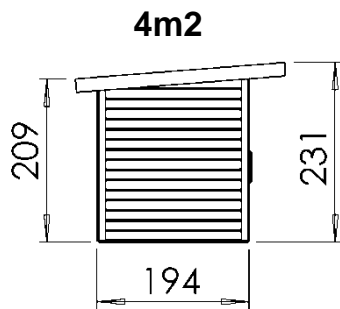

BASTU Funkis 4