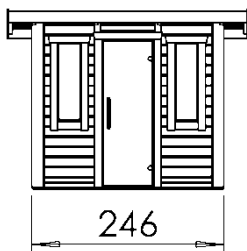

Placering

Enkel att placera och montera där du vill. Ingen kranbil eller traktor behövs för att lyfta den på plats. Väggblocken kan lyftas och hanteras av 2 personer.

BASTU Funkis 4

- ✓ Rymmer 6 personer
- ✓ Helglasad dörr är standard
- ✓ 4 fönster
- ✓ Alla monteringsdetaljer ingår
- ✓ Vedeldad
- ✓ Lättmonterade vägg-, golv- och takblock